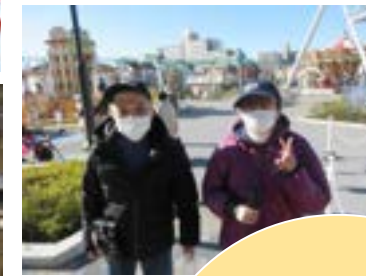

外出活動

荒川福祉作業所では久しぶりの外出活動で荒川遊園地に行ってきました。事前にテレビ放送された荒川遊園の特集番組を観て、各々どのように過ごそうか考えていました。

観覧車やミニ自動車、かわいい動物との交流や美味しい昼食等、楽しい時間を過ごすことができました。